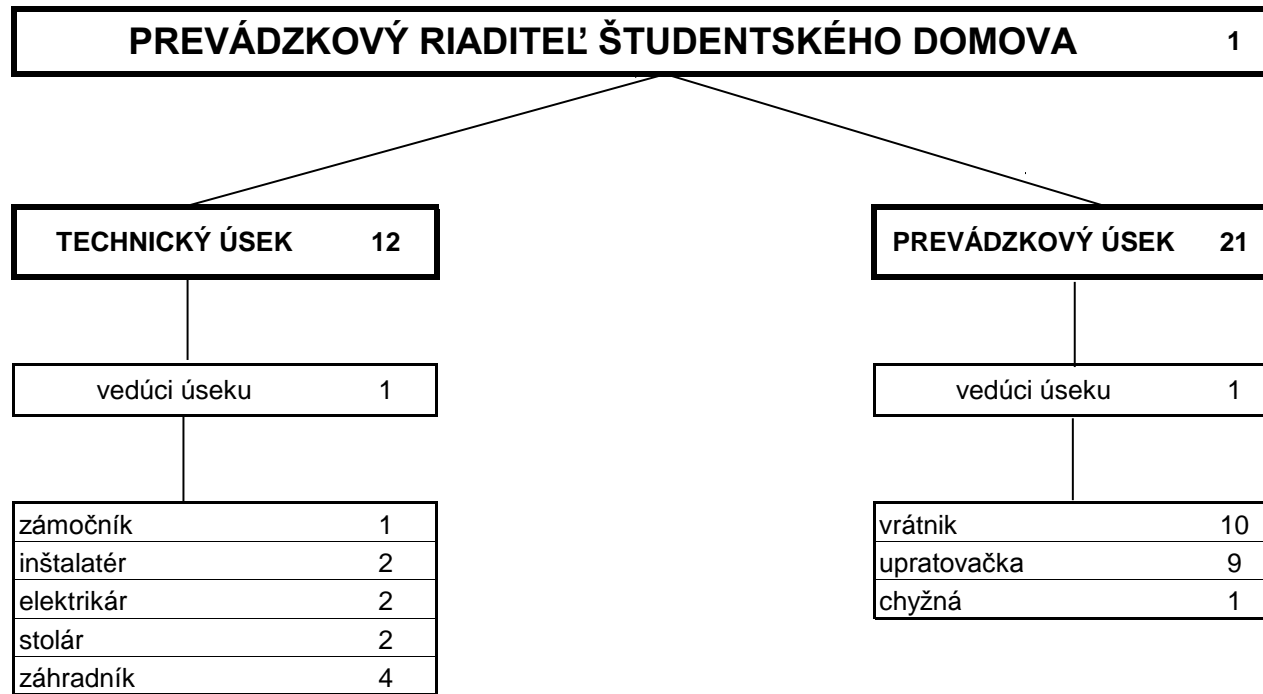

ORGANIZAČNÁ ŠTRUKTÚRA SPRÁVY ÚZ ŠDaJ

ORGANIZAČNÁ ŠTRUKTÚRA ŠTUDENTSKÉHO DOMOVA MLADÁ GARDA

ORGANIZAČNÁ ŠTRUKTÚRA ŠTUDENTSKÉHO DOMOVA JURA HRONCA A NIKOSA BELOJANISA

ORGANIZAČNÁ ŠTRUKTÚRA ŠTUDENTSKÉHO DOMOVA AKADEMIK

PREVÁDZKOVÝ RIADITEĽ ŠTUDENTSKÉHO DOMOVA	1
---	----------

vrátnik	5
upratovačka - chyžná	1,5
skladník	0,5
elektrikár	0,5

ŠD AKADEMIK SPOLU

8,5

ORGANIZAČNÁ ŠTRUKTÚRA ŠTUDENTSKÉHO DOMOVA MLADOSŤ

|

ORGANIZAČNÁ ŠTRUKTÚRA ŠTUDENTSKÉHO DOMOVA DOBROVIČOVA