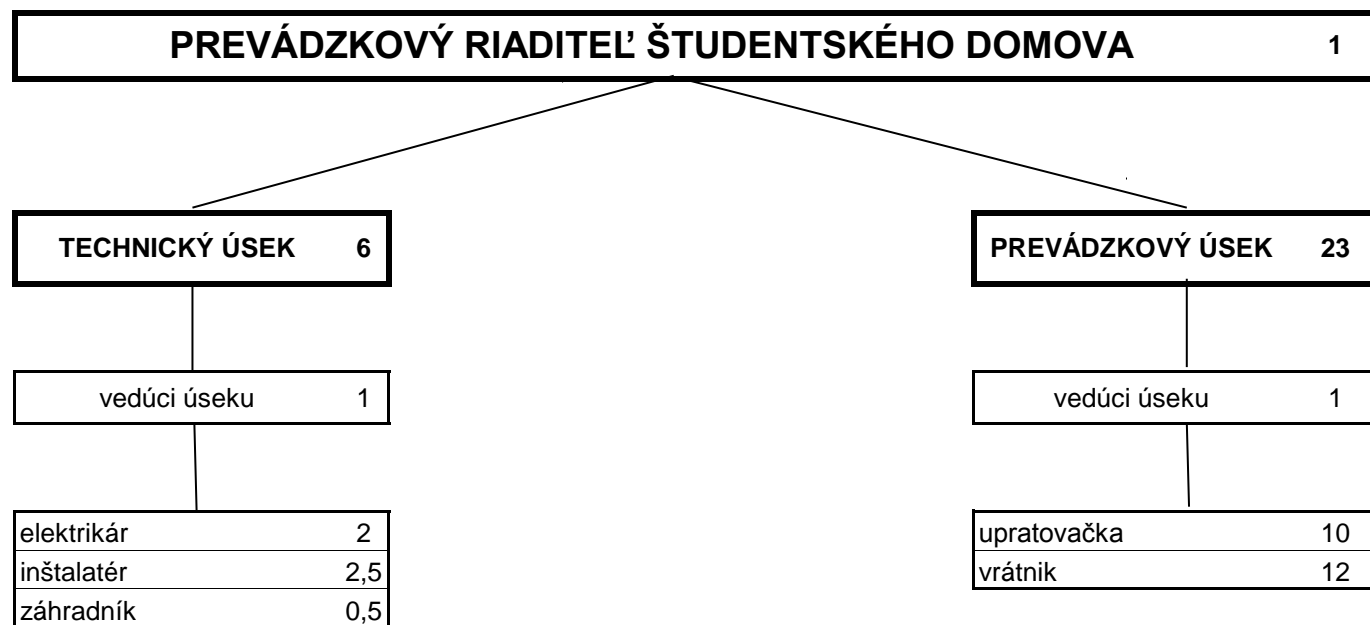

ORGANIZAČNÁ ŠTRUKTÚRA SPRÁVY ÚZ ŠDaJ

ORGANIZAČNÁ ŠTRUKTÚRA ŠTUDENTSKÉHO DOMOVA MLADÁ GARDA

ORGANIZAČNÁ ŠTRUKTÚRA ŠTUDENTSKÉHO DOMOVA JURA HRONCA A NIKOSA BELOJANISA

ORGANIZAČNÁ ŠTRUKTÚRA ŠTUDENTSKÉHO DOMOVA AKADEMIK

PREVÁDZKOVÝ RIADITEĽ ŠTUDENTSKÉHO DOMOVA	1
---	----------

vrátnik	5
upratovačka - chyžná	1,5
skladník	0,5
elektrikár	0,5

ŠD AKADEMIK SPOLU

8,5

ORGANIZAČNÁ ŠTRUKTÚRA ŠTUDENTSKÉHO DOMOVA MLADOSŤ

|

ORGANIZAČNÁ ŠTRUKTÚRA ŠTUDENTSKÉHO DOMOVA DOBROVIČOVA