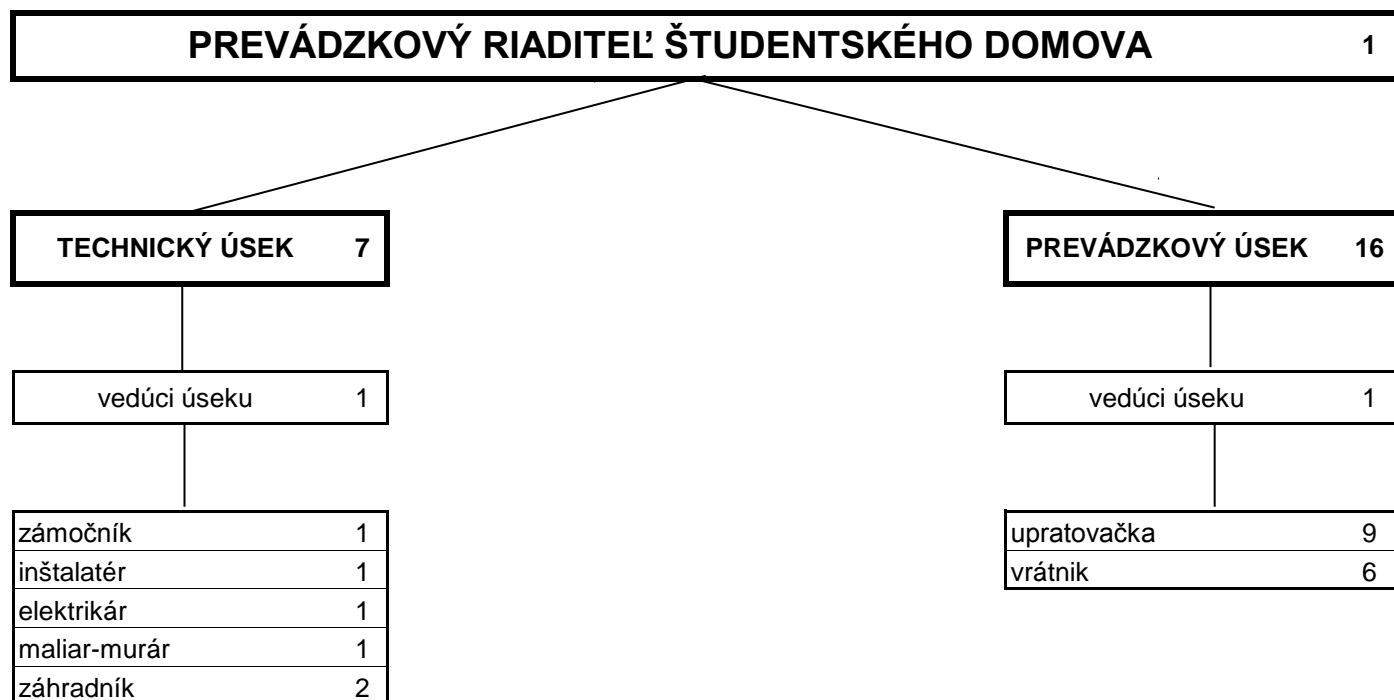

ORGANIZAČNÁ ŠTRUKTÚRA SPRÁVY ÚZ ŠDaJ

ORGANIZAČNÁ ŠTRUKTÚRA ŠTUDENTSKÉHO DOMOVA MLADÁ GARDA

ORGANIZAČNÁ ŠTRUKTÚRA ŠTUDENTSKÉHO DOMOVA JURA HRONCA A NIKOSA BELOJANISA

ORGANIZAČNÁ ŠTRUKTÚRA ŠTUDENTSKÉHO DOMOVA AKADEMIK

PREVÁDZKOVÝ RIADITEĽ ŠTUDENTSKÉHO DOMOVA	1
---	----------

vrátnik	5
upratovačka - chyžná	1,5
skladník	0,5
elektrikár	0,5

ŠD AKADEMIK SPOLU

8,5

ORGANIZAČNÁ ŠTRUKTÚRA ŠTUDENTSKÉHO DOMOVA MLADOSŤ

|

ORGANIZAČNÁ ŠTRUKTÚRA ŠTUDENTSKÉHO DOMOVA DOBROVIČOVA