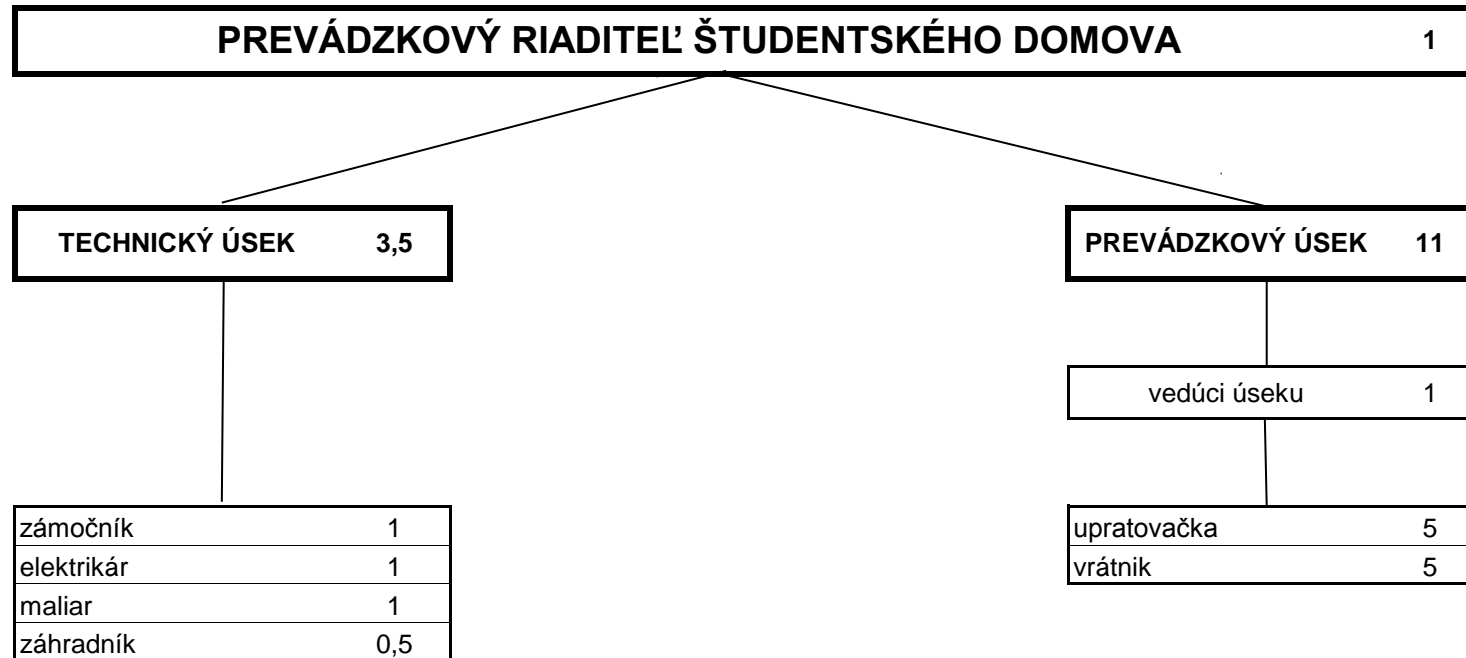

PREVÁDZKOVÝ RIADITEĽ ŠTUDENTSKÉHO DOMOVA	1
---	----------

vrátnik	5
upratovačka - chyžná	1,5
skladník	0,5
elektrikár	0,5

ŠD AKADEMIK SPOLU

8,5

ORGANIZAČNÁ ŠTRUKTÚRA ŠTUDENTSKÉHO DOMOVA MLADOSŤ

|

ORGANIZAČNÁ ŠTRUKTÚRA ŠTUDENTSKÉHO DOMOVA DOBROVIČOVA