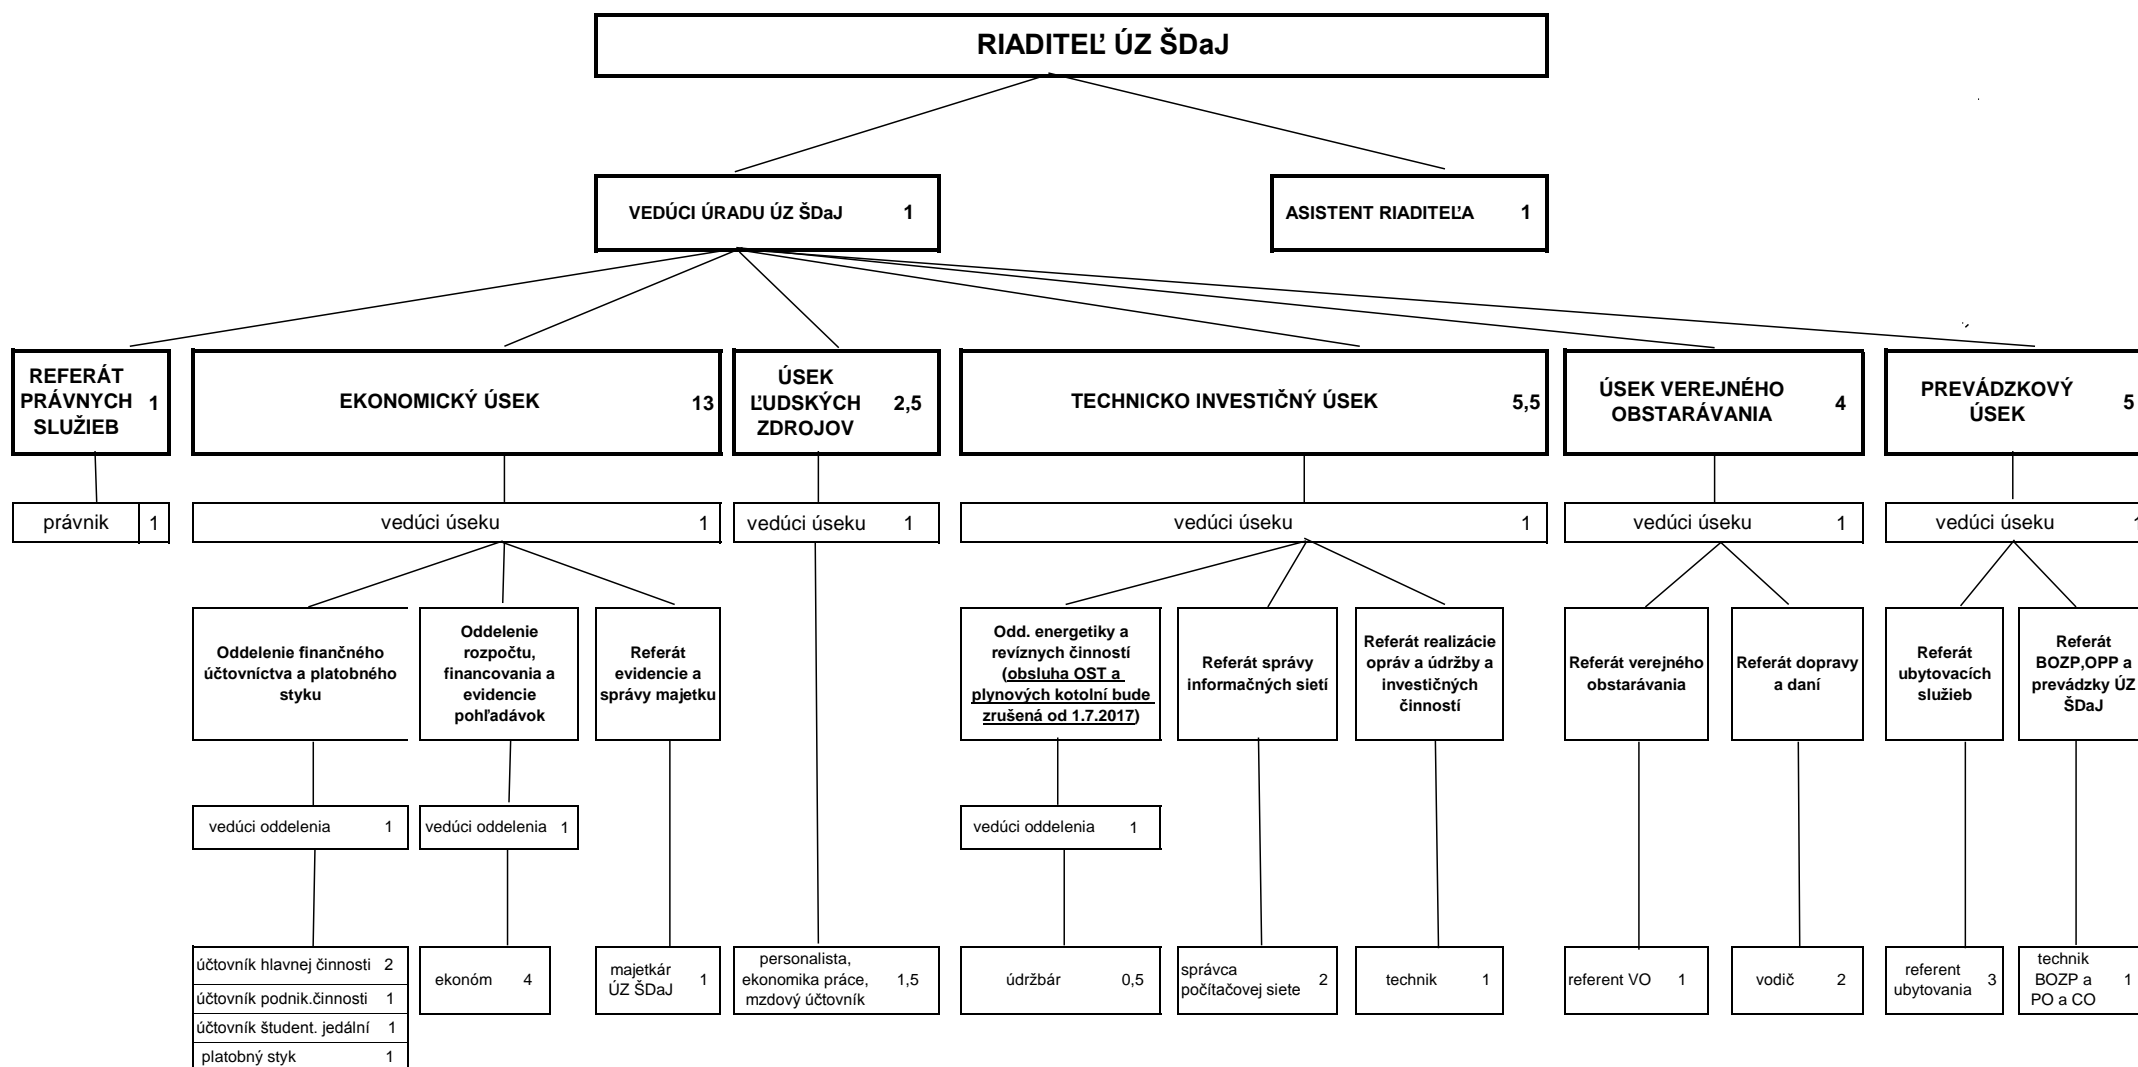

ORGANIZAČNÁ ŠTRUKTÚRA SPRÁVY ÚZ ŠDaJ

ORGANIZAČNÁ ŠTRUKTÚRA ŠTUDENTSKÉHO DOMOVA MLADÁ GARDA

ORGANIZAČNÁ ŠTRUKTÚRA ŠTUDENTSKÉHO DOMOVA JURA HRONCA A NIKOSA BELOJANISA

ORGANIZAČNÁ ŠTRUKTÚRA ŠTUDENTSKÉHO DOMOVA AKADEMIK

PREVÁDZKOVÝ RIADITEĽ ŠTUDENTSKÉHO DOMOVA	1
---	----------

vrátnik	5
upratovačka - chyžná	1,5
skladník	0,5
elektrikár	0,5

ŠD AKADEMIK SPOLU

8,5

ORGANIZAČNÁ ŠTRUKTÚRA ŠTUDENTSKÉHO DOMOVA MLADOSŤ

|

ORGANIZAČNÁ ŠTRUKTÚRA ŠTUDENTSKÉHO DOMOVA DOBROVIČOVA

ŠD DOBROVIČOVA SPOLU

15,5

ORGANIZAČNÁ ŠTRUKTÚRA STRAVOVACIEHO CENTRA

STRAVOVACIE CENTRUM

76,5