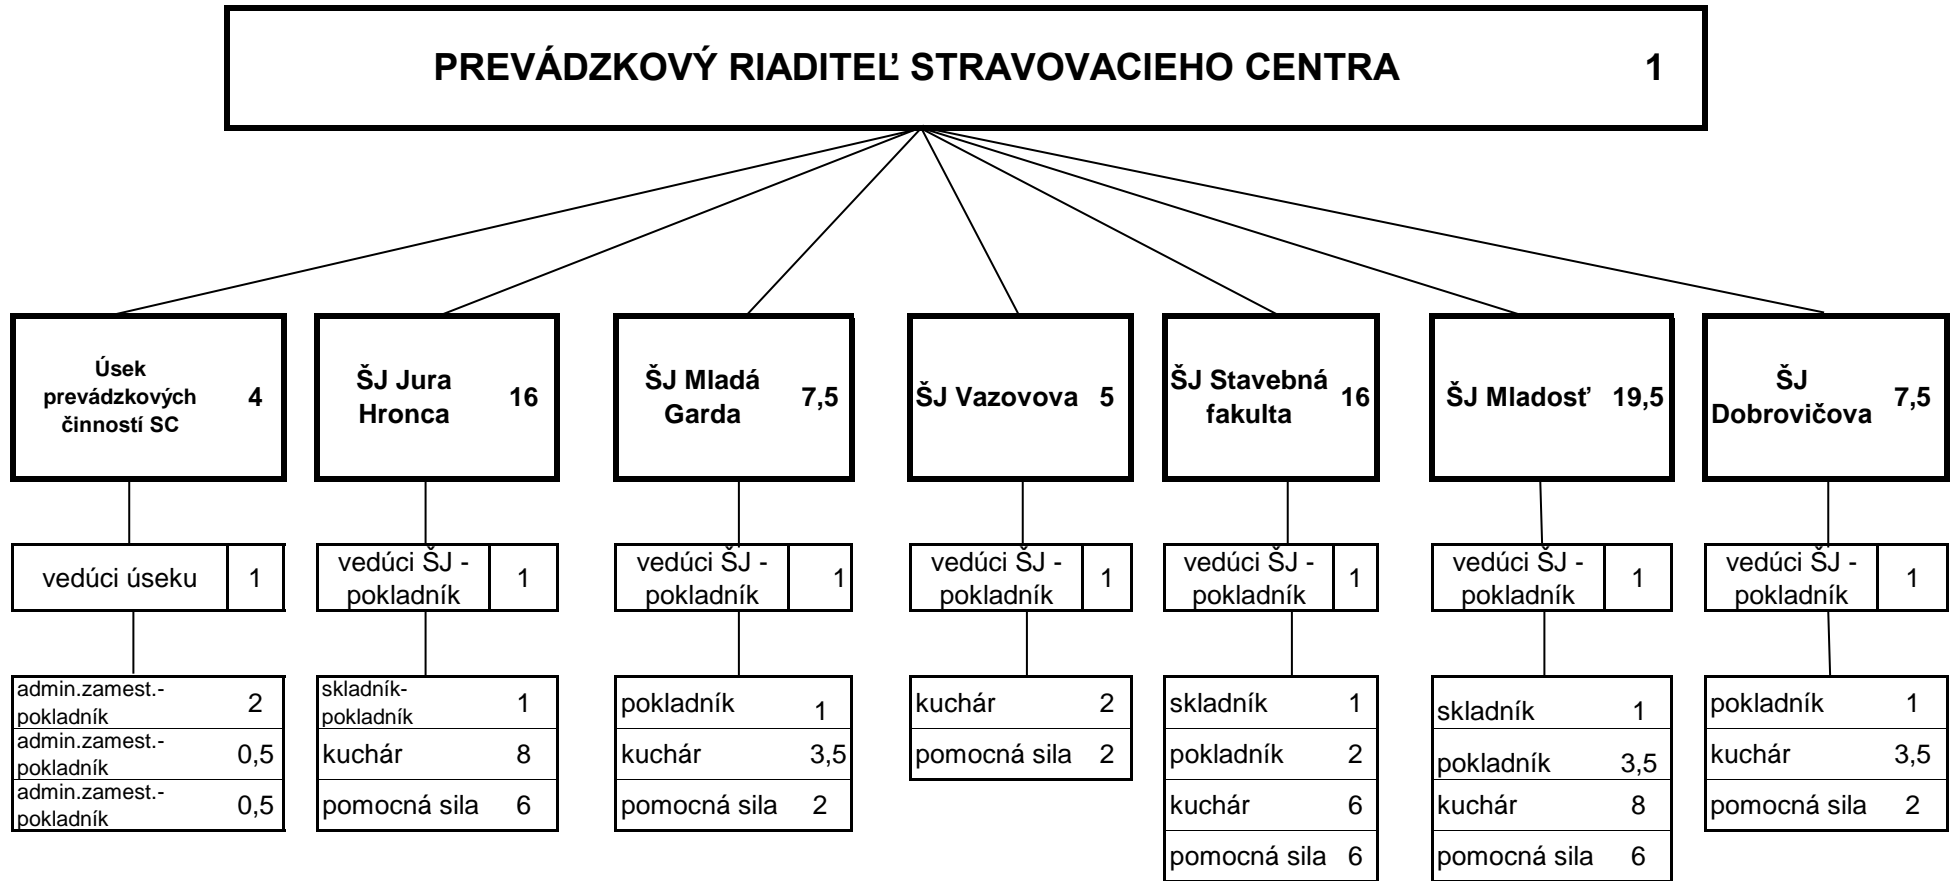

ORGANIZAČNÁ ŠTRUKTÚRA SPRÁVY ÚZ ŠDaJ

ORGANIZAČNÁ ŠTRUKTÚRA ŠTUDENTSKÉHO DOMOVA MLADÁ GARDA

ORGANIZAČNÁ ŠTRUKTÚRA ŠTUDENTSKÉHO DOMOVA JURA HRONCA A NIKOSA BELOJANISA

ORGANIZAČNÁ ŠTRUKTÚRA ŠTUDENTSKÉHO DOMOVA AKADEMIK

PREVÁDZKOVÝ RIADITEĽ ŠTUDENTSKÉHO DOMOVA	1
---	----------

vrátnik	5
upratovačka - chyžná	1,5
skladník	0,5
elektrikár	0,5

ŠD AKADEMIK SPOLU

8,5

ORGANIZAČNÁ ŠTRUKTÚRA ŠTUDENTSKÉHO DOMOVA MLADOSŤ

|

ORGANIZAČNÁ ŠTRUKTÚRA ŠTUDENTSKÉHO DOMOVA DOBROVIČOVA

ŠD DOBROVIČOVA SPOLU

15,5

ORGANIZAČNÁ ŠTRUKTÚRA STRAVOVACIEHO CENTRA

STRAVOVACIE CENTRUM

76,5